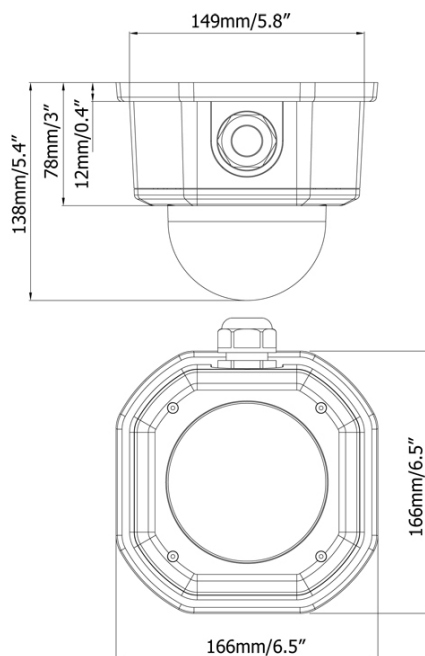

EHN3260_db_de_rev03

Abmessungen

Zubehör

BA EHN – Wandmontagearm

Material: Aluminium / Stahl
Farbe: Pantone Cool Gray 1C
Abmessungen (BxHxT): 151 x 130 x 177 mm
Gewicht: 850 g
Max. Tragkraft: 10,43 kg
Verwendung: mit Kameras der EHN Serie